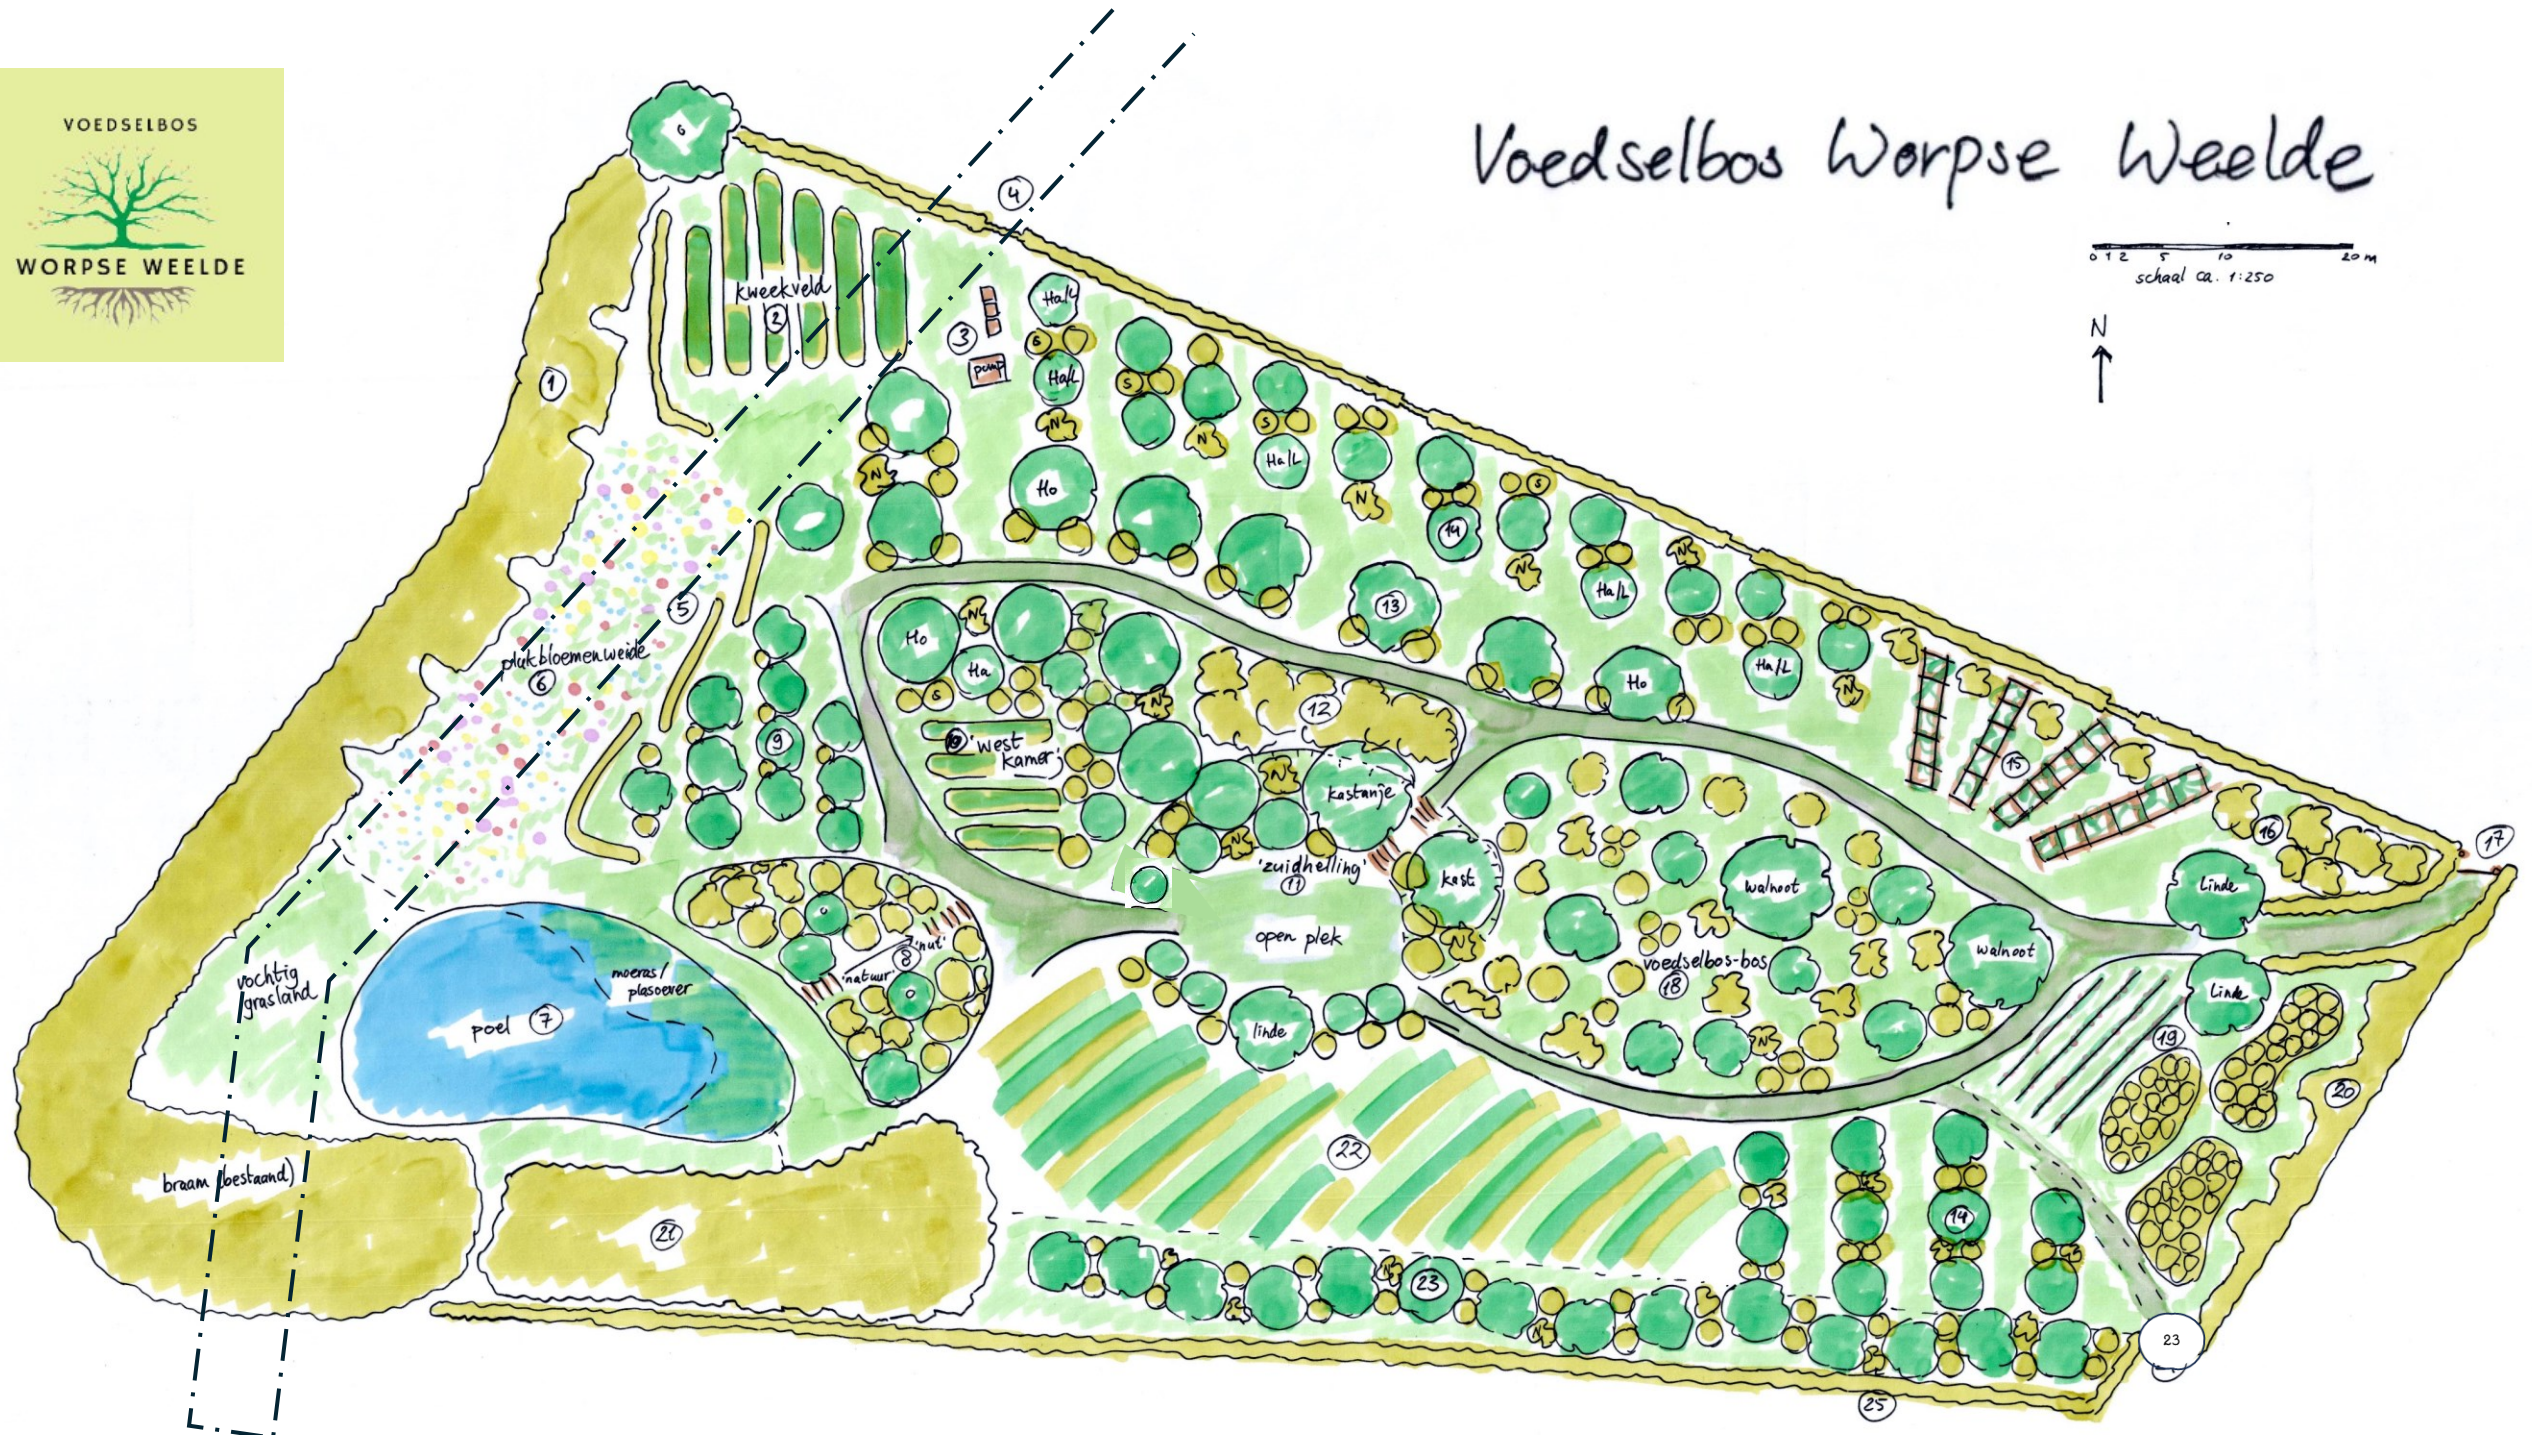

Voedselbos Worpse Weelde

0 1 2 5 10 20 m
 schaal ca. 1:250

Legenda

- | | |
|--|------------------------------|
| Ho = hoogstam fruitboom | 11. Zuidhelling |
| Ha/L = halfstam, laagstam fruitboom | 12. Schaduwstruiken |
| N = stikstof leverende boom of struik | 13. Hoogstamboomgaard |
| S = struik (vrucht- of noten dragend) | 14. Half- of laagstambomen |
| 1. Braamstruweel | 15. Klimfruit |
| 2. Kweekveld | 16. Overhoekje |
| 3. Waterpomp en bijenkasten. | 17. Ingang |
| 4. Vensters | 18. Voedselbos-bos |
| 5. Hagen | 19. Zacht leifruit eilandjes |
| 6. Plukbloemenveld | 20. Heg (bestaand) |
| 7. Poel | 21. Verwilderingsgebied |
| 8. Heuvel | 22. Nader in te vullen |
| 9. Halfstamboomgaard | 23. Werk Ingang |
| 10. Westkamer | |

juni 2024